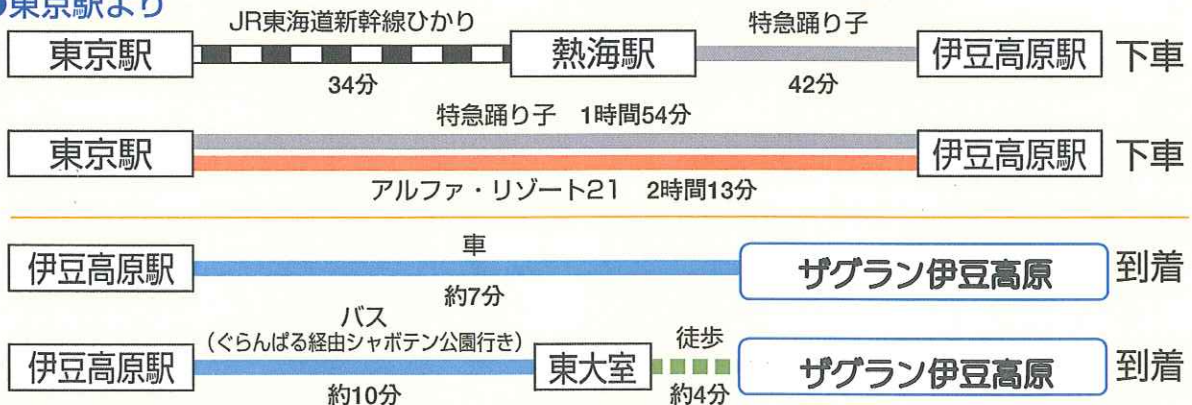

電車をご利用の皆様へ

●東京駅より

タクシーをご利用の方は、桜並木口(北口)が便利です。